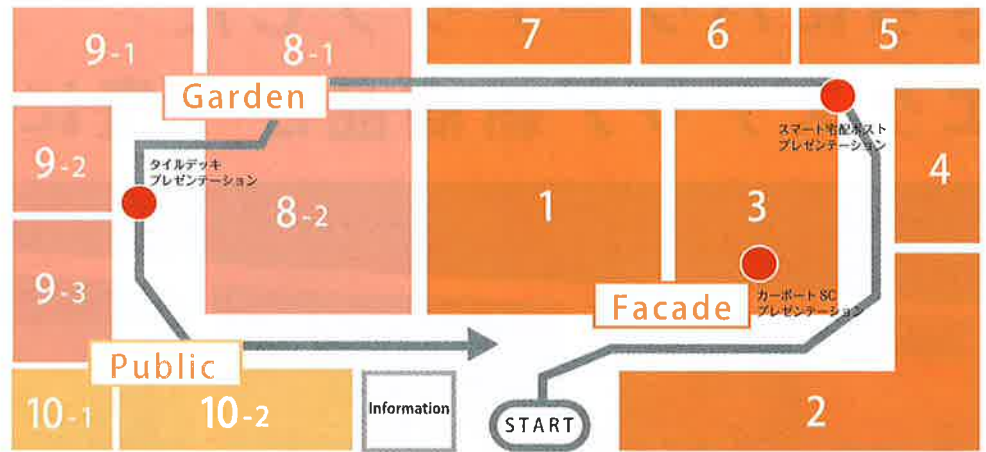

ブース内には新商品とプレゼンテーションをご用意しています。

- 1 ファサードシーン展示
- 2 フェンス AA / 開き門扉 AA
- 3 カーポート SC
- 4 モダンパネル・コートラインII
- 5 スマートエクステリア
- 6 宅配ボックス KT
- 7 美彩
- 8-1 エクシオールブランド
- 2 ガーデンシーン展示
- 9-1 ガーデンルーム ジーマ
- 2 タイルデッキ
- 3 タイルデッキ仕様追加
- 10-1 独立オーニング
- 2 アーキラインシェルター

Facade

NEW

カーポート SC WIDE STYLE(マップ:3)

NEW

スマート宅配ポスト(マップ:5)

NEW

アーキラインシェルター(マップ:10-2)

NEW